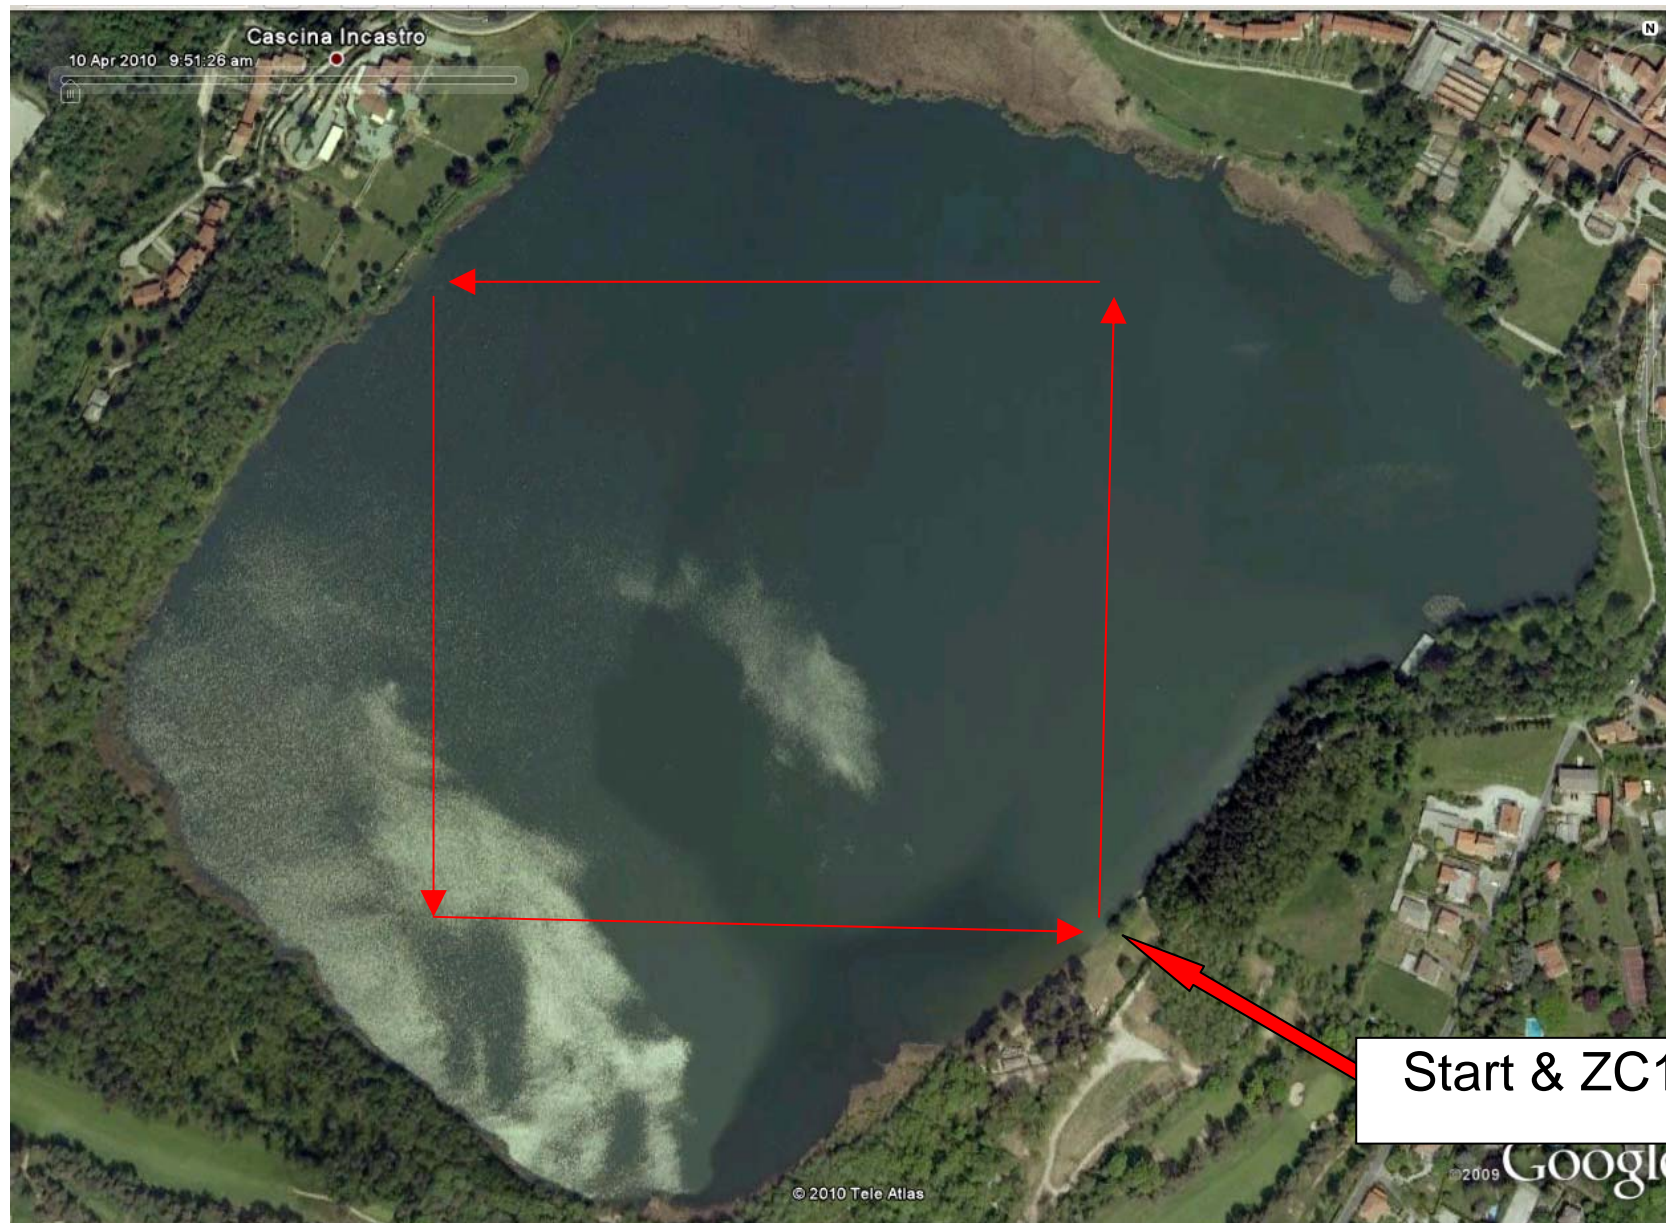

le distanze e altimetrie della frazione MTBike rispecchiano al 95% il giro della gara , durante il rilievo del percorso sono stati effettuati dei tagli , dovuti alla non disponibilità del passaggio in zone private!"

PERCORSO MTBike

13 Mar 2010 10:57:49 am

Start & ZC1

Finish & ZC2

Image © 2010 DigitalGlobe

© 2010 Tele Atlas

© 2009

ALTIMETRIA MTBike

PERCORSO RUN

ALTIMETRIA RUN