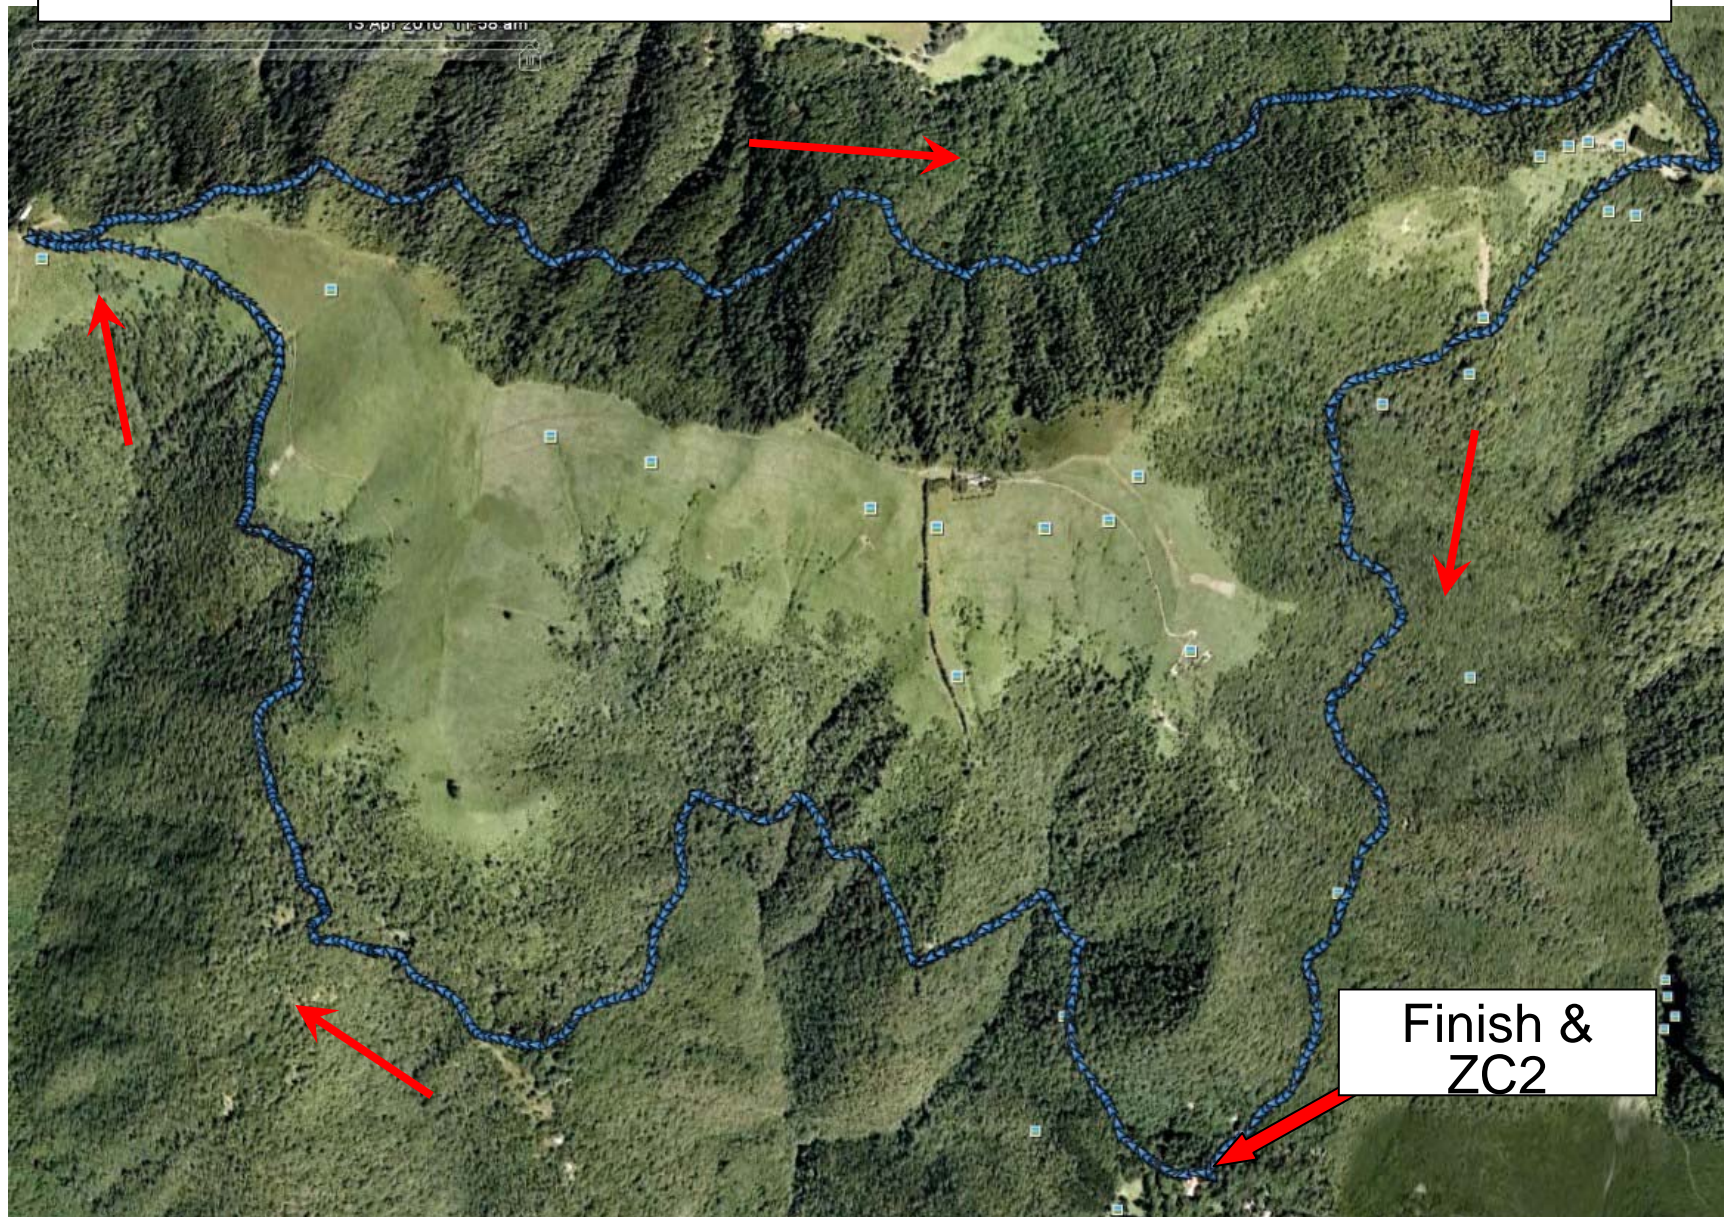

le distanze e altimetrie della frazione MTBike rispecchiano al 95% il giro della gara , durante il rilievo del percorso sono stati effettuati dei tagli , dovuti alla non disponibilità del passaggio in zone private!"

PERCORSO MTBike

13 Mar 2010 10:57:49 am

Start & ZC1

Finish & ZC2

Image © 2010 DigitalGlobe

© 2010 Tele Atlas

© 2009

ALTIMETRIA MTBike

PERCORSO RUN

ALTIMETRIA RUN