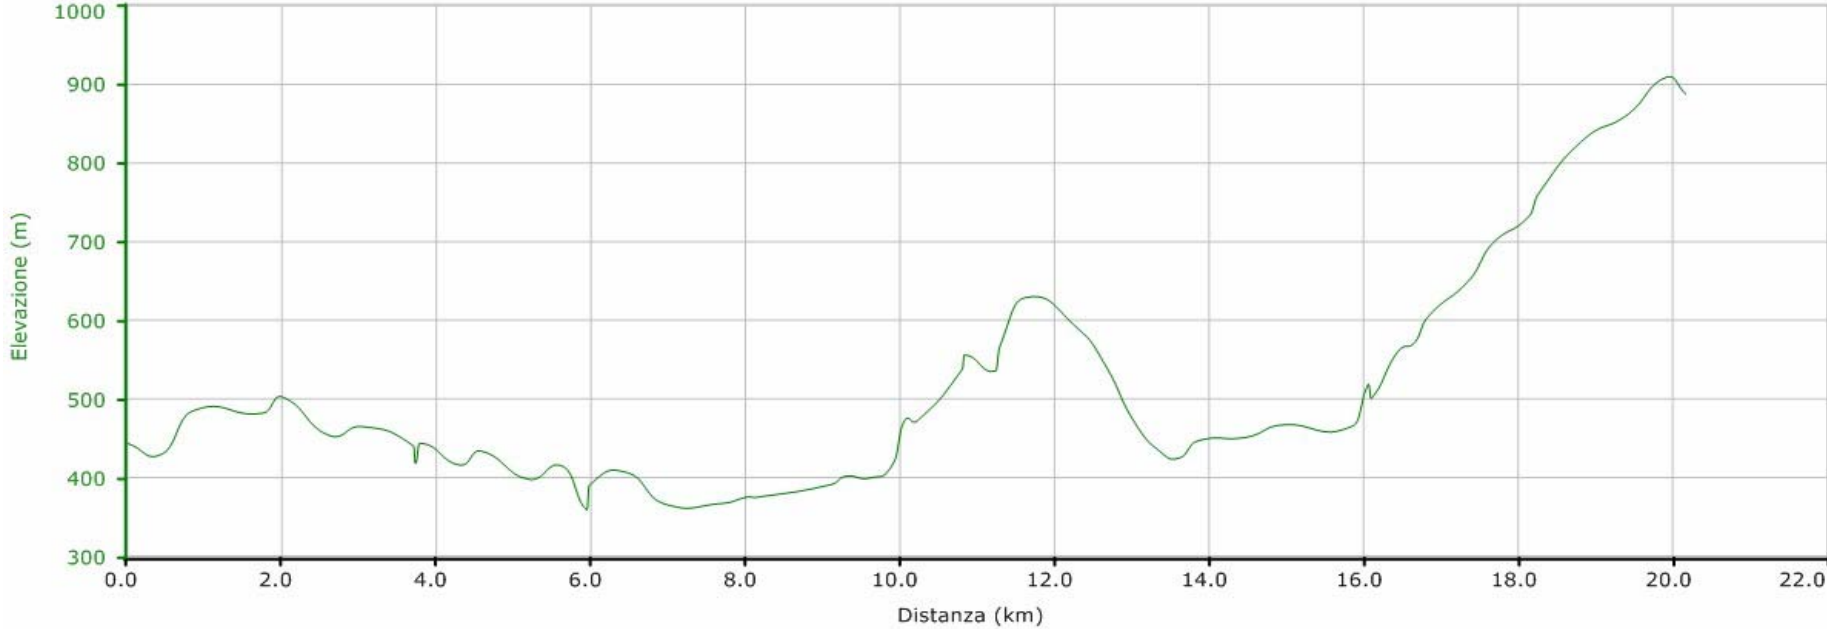

le distanze e altimetrie della frazione MTBike rispecchiano al 95% il giro della gara , durante il rilievo del percorso sono stati effettuati dei tagli , dovuti alla non disponibilità del passaggio in zone private!"

PERCORSO MTBike

13 Mar 2010 10:57:49 am

Start & ZC1

Finish & ZC2

Image © 2010 DigitalGlobe

© 2010 Tele Atlas

© 2009

ALTIMETRIA MTBike

PERCORSO RUN

ALTIMETRIA RUN